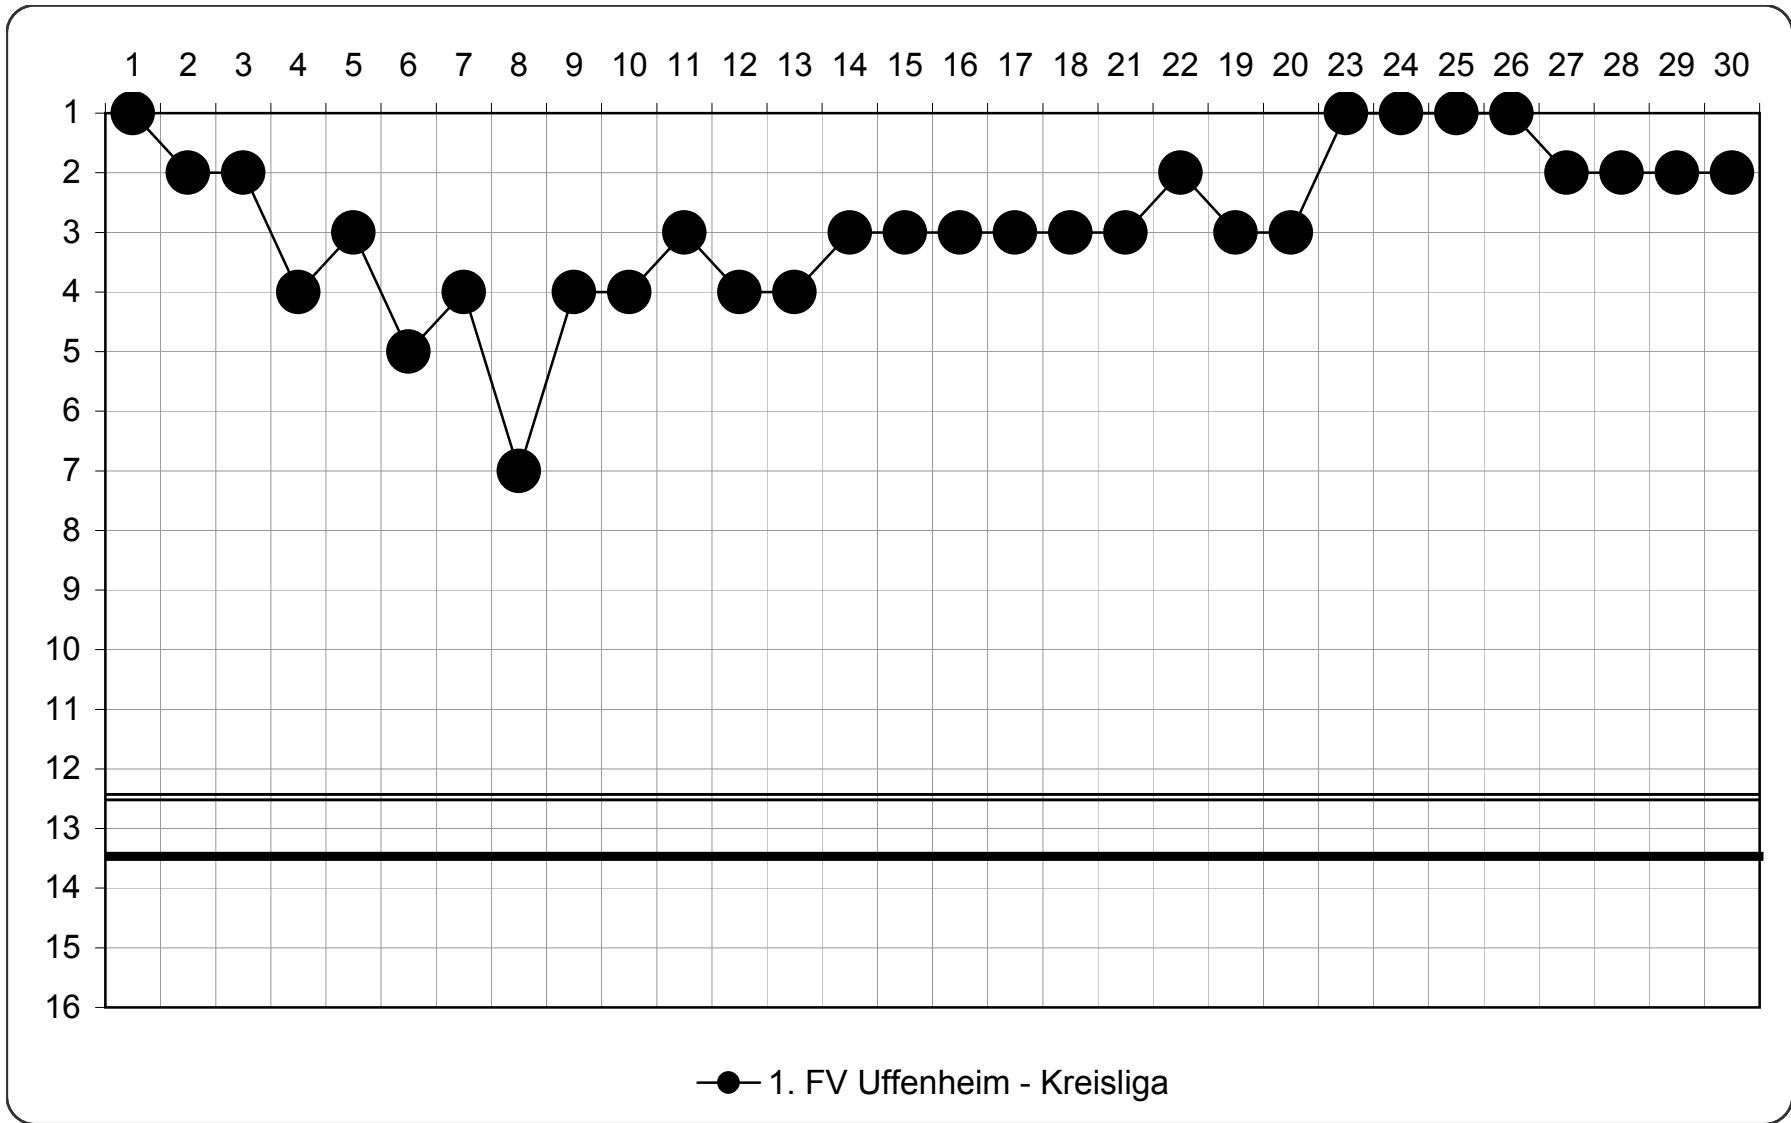

Kreisliga - 2010 / 2011

Kreisliga - Saison 2010 / 2011

😊	6	0	Bößendorfer R (2) - Zeller - Karabulut (2) - Göttfert C	Ammerndorf	08.08.10
😬	4	4	Bößendorfer R (2) - Karabulut - Fleischer	Dürrwangen	15.08.10
😊	6	3	Bößendorfer R (3) - Fleischer - Karabulut (2)	Herrieden	22.08.10
😬	1	3	Zeller	Markt Weiltingen	29.08.10
😊	3	0	Bößendorfer R (2) - Fleischer	Rothenburg II	05.09.10
😬	1	2	Göttfert C	Ornbau	12.09.10
😊	2	0	Ruck - Bößendorfer R	Arberg	18.09.10
😬	1	5	Fleischer	Bechhofen	26.09.10
😊	6	2	Bößendorfer R (2) - Fleischer (2) - Göttfert C - Göttfert M	Wassertrüdingen	03.10.10
😊	3	0	Fleischer (2) - Albig	Dinkelsbühl	10.10.10
😊	2	1	Fleischer (2)	Weigenheim	17.10.10
😬	3	3	Bößendorfer R (2) - Wiederer	Schnelldorf	24.10.10
😊	3	1	Bößendorfer R (2) - Göttfert C	Merkendorf	31.10.10
😊	2	0	Göttfert C - Ruck	Elpersdorf	07.11.10
😊	3	2	Fleischer (3)	Neuhof / Zenn	14.11.10
😊	5	1	Göttfert C (3) - Fleischer (2)	Ammerndorf	21.11.10
😬	1	1	Karabulut	Neuhof / Zenn	13.03.11
😊	3	2	Bößendorfer R (2) - Fleischer	Markt Weiltingen	20.03.11
😬	0	2	-	Rothenburg II	27.03.11
😊	3	2	Bößendorfer R - Schumann - Fleischer	Ornbau	03.04.11
😬	0	0	-	Arberg	10.04.11
😊	4	1	Bößendorfer R (3) - Fleischer	Bechhofen	17.04.11
😊	6	3	Bößendorfer R - Fleischer (2) - Zeller - Karabulut - ET	Dürrwangen	23.04.11
😊	3	0	Göttfert C (2) - Fleischer	Herrieden	25.04.11
😊	5	1	Bößendorfer R (2) - Fleischer (2) - Karabulut	Wassertrüdingen	30.04.11
😊	2	1	Bößendorfer R - Karabulut	Dinkelsbühl	08.05.11
😬	2	2	Bößendorfer R - Wiederer	Weigenheim	15.05.11
😊	5	0	Albig - Schumann - Karabulut - Fleischer - Ruck	Schnelldorf	22.05.11
😊	7	0	Bößendorfer R (4) - Fleischer (2) - Göttfert C	Merkendorf	29.05.11
Witterungsbedingt abgebrochen. Da keine Platzierungsänderungen mehr möglich waren, wurde das Spiel vom Verband - einvernehmlich - nicht mehr angesetzt,				Elpersdorf	05.06.11