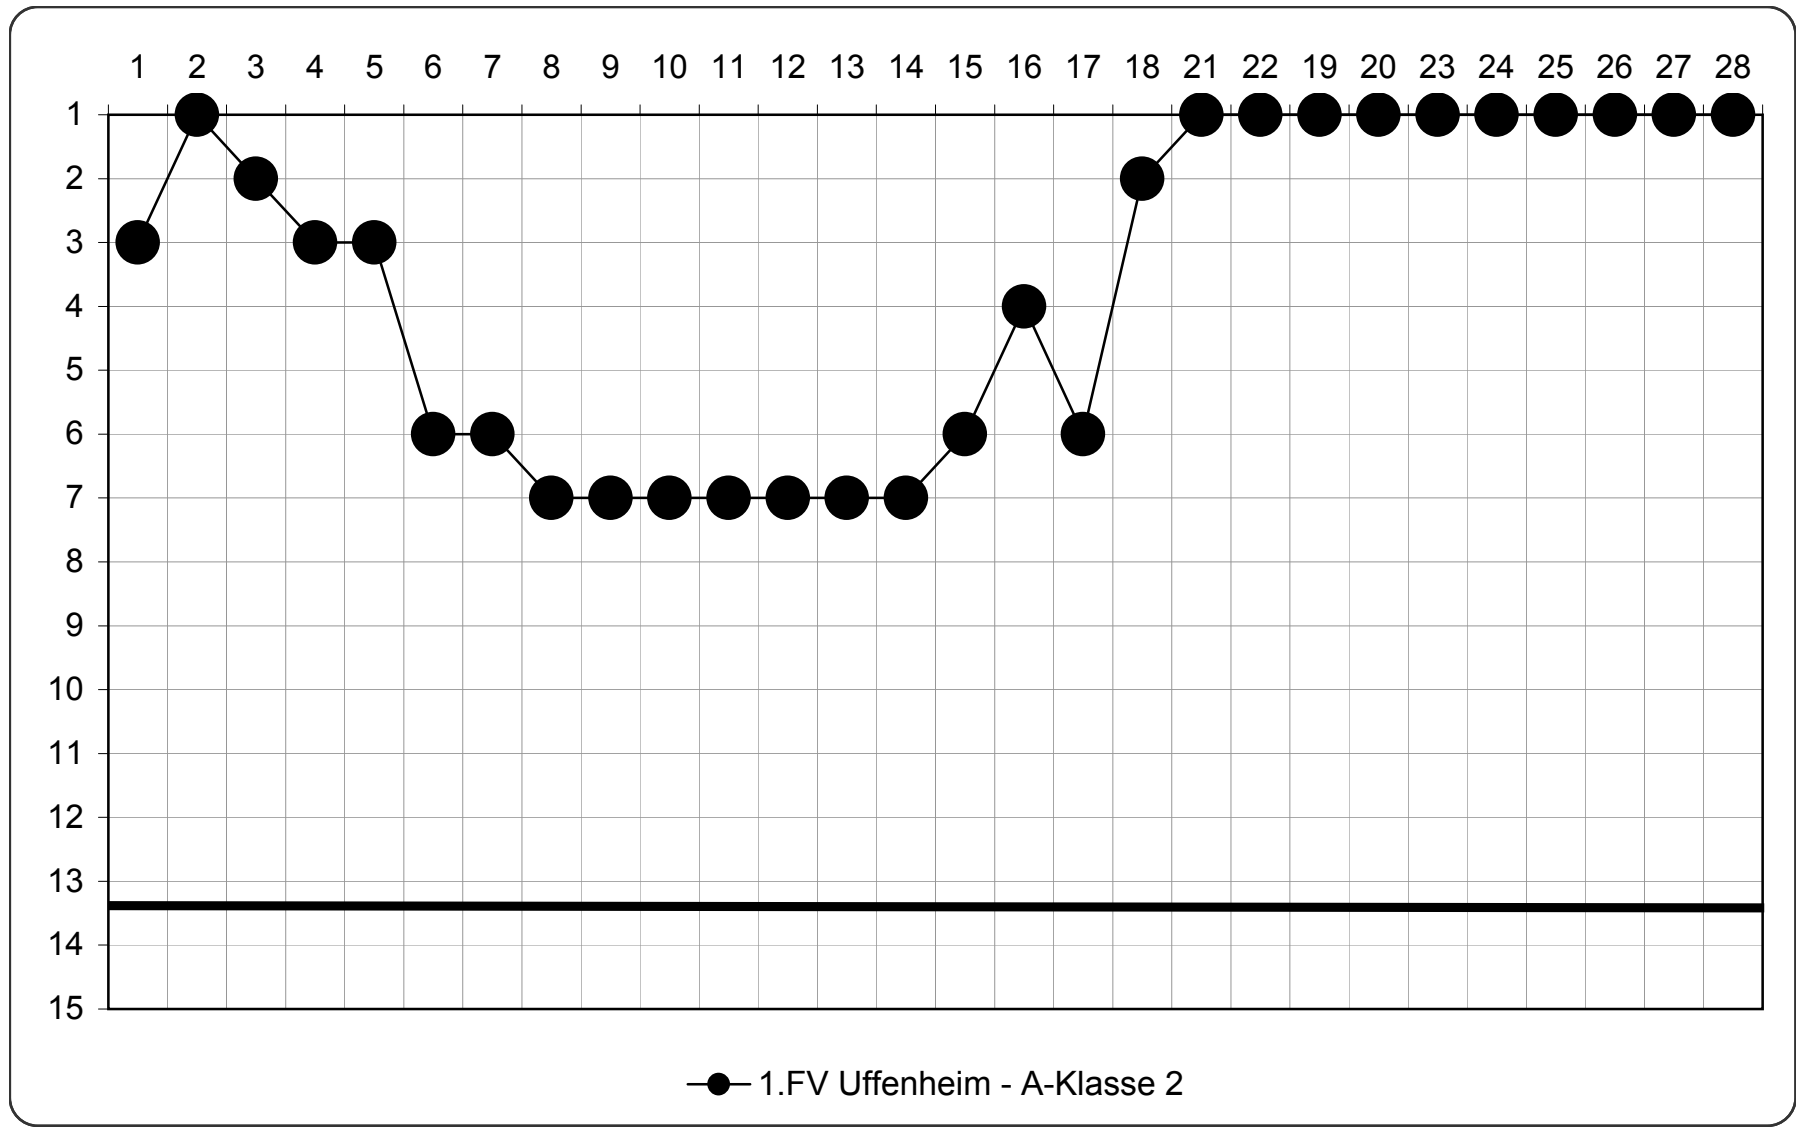

A-Klasse 2 - 2010 / 2011

A-Klasse 2 - Saison 2010 / 2011

😊	3	0	Hörber - Hoog - Lüdtke	Ickelheim	08.08.10
😊	7	0	Böbendorfer U (2) - Hoog (2) - Ahmed - Dürr - Rostig	Oberndorf	15.08.10
				spielfrei	22.08.10
😊	1	1	Ahmed	Markt Taschendorf	05.09.10
😞	2	3	Popp - Dehler	Münchsteinach	12.09.10
😊	2	0	Oppelt C - Dürr	Scheinfeld	18.09.10
😊	1	1	Ahmed	Weigenheim II	03.10.10
😞	6	7	Dürr (3) - Rostig (2) - Hoog	Dietersheim	10.10.10
😊	1	0	Rostig	Mausdorf	17.10.10
😊	4	0	Böbendorfer U - Hoog - Ahmed - Dehler	Thierberg	24.10.10
😊	2	0	Ahmed - Böbendorfer U	Wilhelmsdorf	31.10.10
😊	4	1	Ahmed (2) - Böbendorfer U - Dürr	Unteraltenbernheim	14.11.10
😊	3	0	Kerwagen (2) - Oppelt C	Ickelheim	21.11.10
😊	1	0	Ahmed	Markt Taschendorf	27.03.11
😊	1	1	Lenhart	Unteraltenbernheim	01.04.11
😊	5	0	Ahmed (3) - Lenhart - Bilke B	Münchsteinach	03.04.11
😊	4	2	Lenhart (2) - Bilke B - Ahmed	Egenhausen	08.04.11
😊	2	1	Dürr - Hoog	Scheinfeld	10.04.11
😊	3	1	Karabulut (3)	Markt Bibart	15.04.11
😊	5	0	Ahmed (2) - Dürr - Hümmer - Zeller	Egenhausen	17.04.11
😊	3	0	Ahmed - Dürr - Kerwagen	Oberndorf	23.04.11
				spielfrei	25.04.11
😊	3	1	Lenhart (2) - Ahmed	Weigenheim II	29.04.11
😊	2	2	Dürr - Dehler	Dietersheim	08.05.11
😊	1	1	Kerwagen	Mausdorf	15.05.11
😊	9	0	Dehler (3) - Dürr (2) - Lenhart (2) - Oppelt M - Ahmed	Thierberg	22.05.11
😊	1	0	Lenhart	Wilhelmsdorf	27.05.11
😊	3	2	Lenhart - Dürr - Grötsch	Markt Bibart	05.06.11